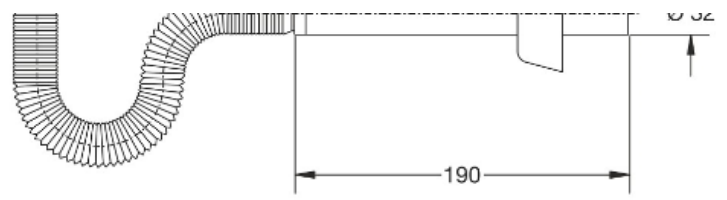

2814OT54B7

Cromato - Ghiera metallo, canotto cromato

Sifone "SIFONCELLO" estensibile con canotto cromato

Scheda tecnica

Descrizione specifica	Attacco piletta 1"1/4 scarico Ø 32x230 mm
Materiale	ABS + POLIPROPILENE PP
Colore	CROMATO + BIANCO
Applicazione	Per lavabo o bidet
Portata (l/min)	30.2

Informazioni logistiche

Peso del pezzo (kg)	0,145
Quantità in cartone	25
Dimensione del cartone (cm)	44x34x32
Volume del cartone (m³)	0,048
Quantità su pallet	1200
EAN13	8030575029146

La Bonomini srl si riserva il diritto di modifica senza preavviso. Ogni riproduzione, anche parziale, è severamente vietata.
The company Bonomini srl reserves the right to make modifications without prior notice. Any reproduction, even partial, is strictly prohibited.