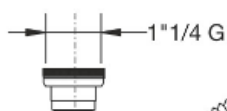

2814OT54B7

Cromato - Ghiera metallo, canotto cromato

Sifone "SIFONCELLO" estensibile con canotto cromato

Scheda tecnica

Descrizione specifica	Attacco piletta 1"1/4 scarico Ø 32x230 mm
Materiale	ABS + POLIPROPILENE PP
Colore	CROMATO + BIANCO
Applicazione	Per lavabo o bidet
Portata (l/min)	30.2

Informazioni logistiche

Peso del pezzo (kg)	0,145
Quantità in cartone	25
Dimensione del cartone (cm)	44x34x32
Volume del cartone (m³)	0,048
Quantità su pallet	1200
EAN13	8030575029146

La Bonomini srl si riserva il diritto di modifica senza preavviso. Ogni riproduzione, anche parziale, è severamente vietata.
The company Bonomini srl reserves the right to make modifications without prior notice. Any reproduction, even partial, is strictly prohibited.